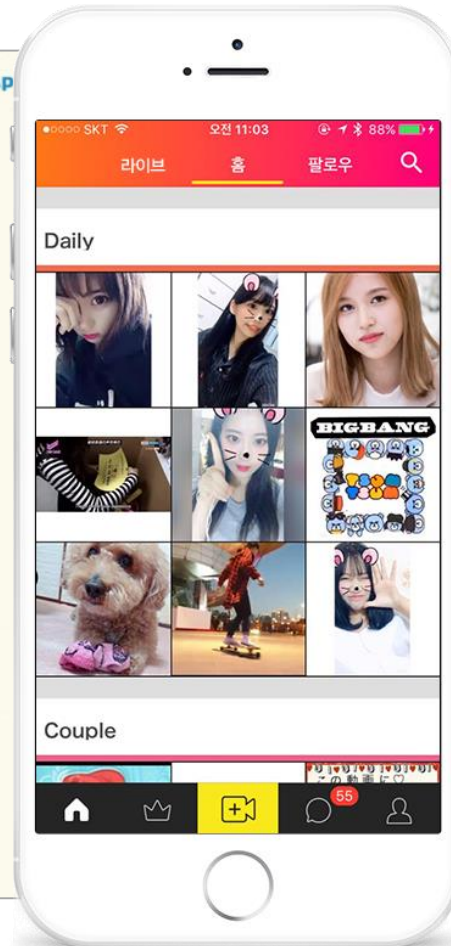

서준님이 답글 남김 · 답글 1개

러브프로포즈님이 새로운 사진 11장을 추가했습니다.
3월 14일 오후 3:34 · 3
애인과 꼭 해보고 싶은
커플배경화면❤️❤️
#커플배경화면 #러브프로포즈

지수
이민재 민재민재민재민재 x100000
언제하지
3월 14일 오후 5:09 · 좋아요 · 1 · 답글 달기

이민재님이 답글 남김 · 답글 3개

류지선
박종재이거해보자아아아한강가서
3월 14일 오후 4:09 · 좋아요 · 1 · 답글 달기

박종재님이 답글 남김 · 답글 2개

박은비
황태영오빠야그래서이거언제해주고야??🥰
3월 14일 오후 3:54 · 좋아요 · 1 · 답글 달기

황태영님이 답글 남김 · 답글 1개

6,163명 6,770개 공유 1,690회

믹스채널

일상을 영상으로 기록하는 동영상 다이어리

믹스채널

믹스채널은 라인, 트위터, 페이스북, 인스타그램과 함께 일본에서 가장 많이 사용되고 있는 동영상 전용 소셜네트워크 플랫폼입니다.

일본에서 잘 나가는 SNS 서비스 이용 현황 / 2015년 12월, App Ape

- • 2013년 12월 출시(일본)
- • 어플리케이션(iOS, 안드로이드)
- • 누적 다운로드 수 8,000,000+
- • 월간 방문자 수 1,800,000+
- • 월간 동영상 재생 수 100,000,000+
- • 한국어, 일본어 지원
- • 2016년 9월 한국어 서비스 출시
- • 2016년 12월 라이브 방송 기능 출시
- • www.donutskorea.com/mixch

믹스채널

믹스채널은 일상을 영상으로 기록하는 동영상 다이어리 앱입니다.
영상을 편집하고 모바일에 저장된 좋아하는 음악을 삽입해서 멋진 스냅무비를 만들고 친구들과 공유할 수도 있습니다.

앱 내 카메라를 이용해서
빠르고 간편하게 촬영해 보세요.

폰에 저장된 사진이나 동영상을
불러와서 멋진 동영상을 만들어 보세요.

원하는 카테고리에 영상을 올리고
친구들과 공유해 보세요.