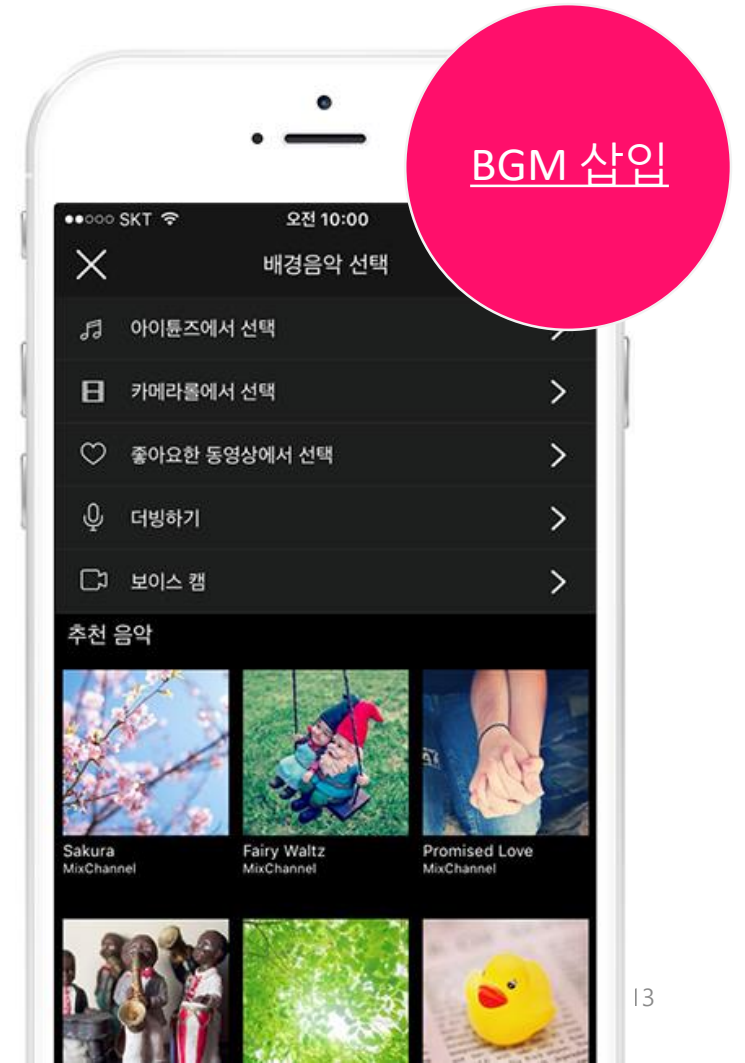

믹스채널

믹스채널은 일상을 영상으로 기록하는 동영상 다이어리 앱입니다.
영상을 편집하고 모바일에 저장된 좋아하는 음악을 삽입해서 멋진 스냅무비를 만들고 친구들과 공유할 수도 있습니다.

앱 내 카메라를 이용해서
빠르고 간편하게 촬영해 보세요.

폰에 저장된 사진이나 동영상을
불러와서 멋진 동영상을 만들어 보세요.

원하는 카테고리에 영상을 올리고
친구들과 공유해 보세요.

마이페이지에서 좋아요 하거나 업로드 한
동영상들을 한 눈에 볼 수 있어요.

믹스채널

더 멋진 영상을 간편하게 제작할 수 있도록 도와주는 믹스채널의 다양한 기능들을 소개합니다.

잡칸

투명한 근태관리를 도와주는 전문 솔루션

- 2015년, 2016년 일본 IT 트렌드 근태관리/취업관리 부문 연속 1위 -

잡캔

잡캔은 손도 많이 가고 신경도 많이 쓰이는 근태관리를 간편하고 스마트하게 도와주는 근태관리 전문 솔루션입니다.