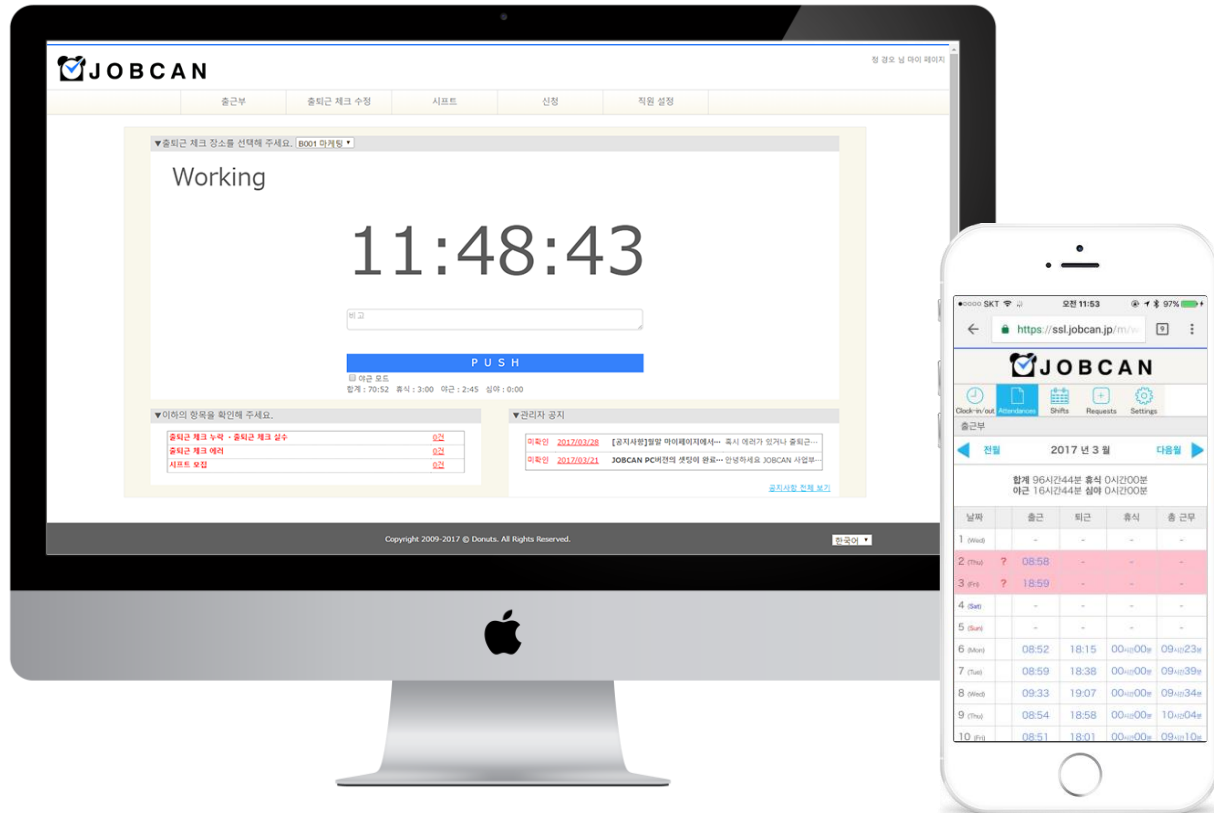

믹스채널

믹스채널은 일상을 영상으로 기록하는 동영상 다이어리 앱입니다.
영상을 편집하고 모바일에 저장된 좋아하는 음악을 삽입해서 멋진 스냅무비를 만들고 친구들과 공유할 수도 있습니다.

앱 내 카메라를 이용해서
빠르고 간편하게 촬영해 보세요.

폰에 저장된 사진이나 동영상을
불러와서 멋진 동영상을 만들어 보세요.

원하는 카테고리에 영상을 올리고
친구들과 공유해 보세요.

마이페이지에서 좋아요 하거나 업로드 한
동영상들을 한 눈에 볼 수 있어요.

믹스채널

더 멋진 영상을 간편하게 제작할 수 있도록 도와주는 믹스채널의 다양한 기능들을 소개합니다.

잡칸

투명한 근태관리를 도와주는 전문 솔루션

- 2015년, 2016년 일본 IT 트렌드 근태관리/취업관리 부문 연속 1위 -

잡캔

잡캔은 손도 많이 가고 신경도 많이 쓰이는 근태관리를 간편하고 스마트하게 도와주는 근태관리 전문 솔루션입니다.

- • 브랜드 홈페이지
- • 어플리케이션(iOS, 안드로이드)
- • 2010년 5월 출시(일본)
- • 2012년 도입 회사 3,000+
- • 2014년 도입 회사 7,000+
- • 2016년 도입 회사 14,000+
- • 2016년 일본 라인 주식회사 도입
- • 2017년 3월 한국어 서비스 출시
- • www.donutskorea.com/jobcan