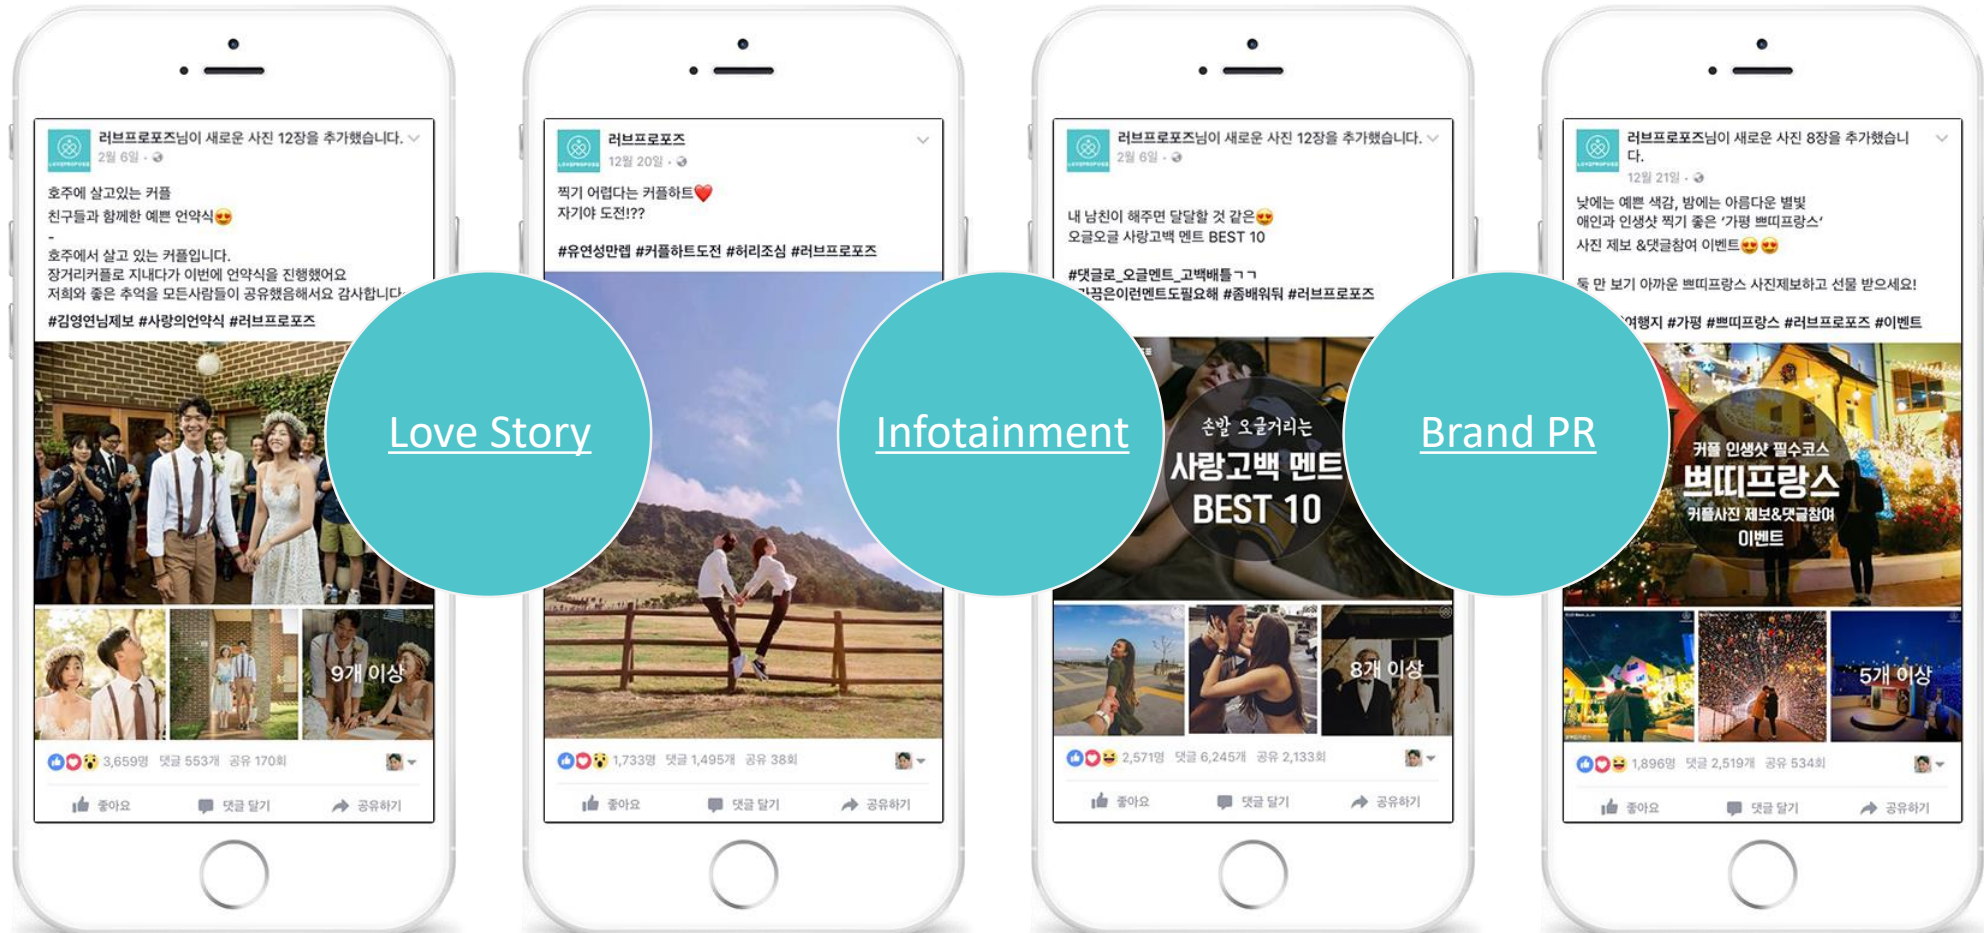

근태관리전문 솔루션

러브프로포즈

세상에 자랑하고 싶은 사랑

러브프로포즈

러브프로포즈는 우리 둘만의 소중한 이야기를 자랑하고 축하받으며 함께 공감하는
연애콘텐츠 중심 미디어네트워크 플랫폼입니다.

- • 브랜드 홈페이지
- • 어플리케이션(iOS, 안드로이드)
- • 페이스북 페이지: fan 840,000+
- • 페이스북 글로벌 페이지: fan 300,000+
- • 인스타그램: follower 10,000+
- • 트위터: follower 240,000+
- • 카카오토리: follower 3,000+
- • 유튜브: follower 20,000+
- • 네이버 카페: members 90,000+
- • 네이버 포스트: 5,000+

러브프로포즈

러브프로포즈는 사랑하는 사람들이 직접 제보해 주는 이야기들이 가득가득 모여듭니다.
채널 별 구독자들은 매일 업데이트 되는 콘텐츠들을 보면서
사진에 대한 호감과, 사연에 대한 응원을 전하며 공감의 기쁨을 나눕니다.

PROCESS

누적 사연 제보 수
10,000+

러브프로포즈

러브프로포즈에서는 전문 에디터와 SNS 인기 커플 에디터들이 직접 알려주는 데이트 장소, 커플 아이템, 여행 정보, 유행하는 커플 스냅샷 등의 다양한 콘텐츠를 만날 수 있습니다.

러브프로포즈

커플들은 맛있는 음식, 멋진 장소, 예쁜 소품을 보면 사랑하는 사람에게 공유하고 싶어 합니다.
러브프로포즈의 콘텐츠들은 타 브랜드 페이지의 콘텐츠들 보다 2배 이상 더 확산되는 효과가 있습니다.

이해곤
주예진 나는 바꾼다.. 뭐슬? 핸드폰배경화면을.... 뭘로? 똑같은걸로... 누구랑? 예지니랑....
3월 16일 오전 12:11 · 좋아요 · 답글 달기